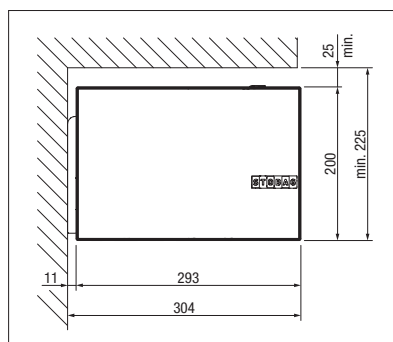

Väggmontering