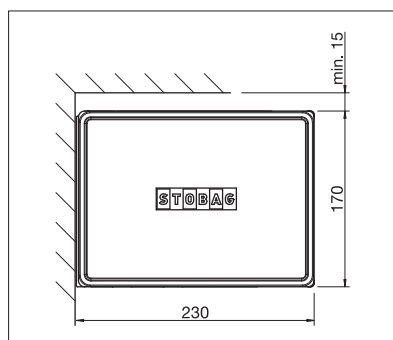

Produktfördelar CAMABOX

- Kassettmarkis för medelstora till stora ytor som behöver skuggas
- Kubformad, tidsenlig design
- Kassetten skyddar duken och vikarna mot vind och väder
- Integrerad vinkelled gör att lådan kan stängas perfekt
- Olika monteringsmöjligheter: på väggen, under taket eller på takbjälkarna (beroende på modell)
- Flexibel montering tack vare variabel placering av konsoler/ äggbeslag
- Markisens lutning kan justeras från 5° till 35°
- Väggslutningsprofil som tillval för jämn övergång från fasad till kassett

Tekniska måttangivelser i millimeter

Väggmontering