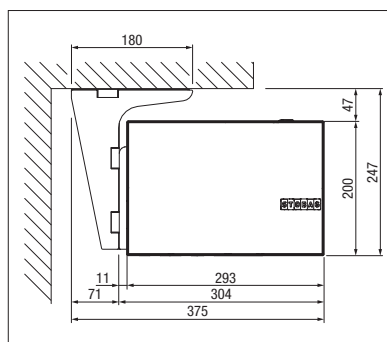

Takmontering