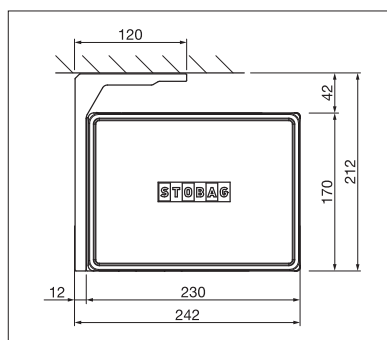

Takmontering