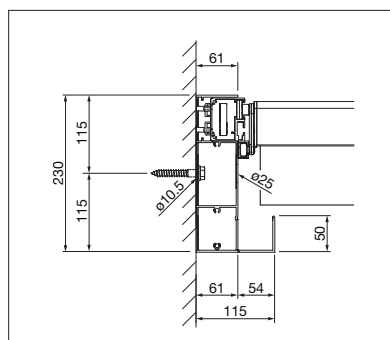

TR4110 Softtop-Light

min. 200 cm
max. 500 cm

min. 200 cm
max. 600 cm

TR4120 Softtop*
TR4520 Hardtop

min. 200 cm
max. 500*/600 cm

min. 200 cm
max. 600 cm

upp till 150 km/h
i infällt läge
(TR4120)
i infällt läge
(TR4520)

Tekniska måttangivelser i millimeter

TR4110 Sidovy dukförvaring

TR4120 Snitt visar bärande profil
(Montering i dörrar/fönster)TR4520 Snitt visar bärande profil
(Takmontering)

GARANTI-
REGISTRERING
KRÄVS

COLORS