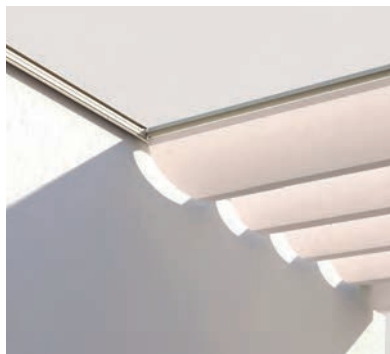

ASTANO

PERGOLA & PAVILJONG

FLEXIBELT TAK MED VÄV ELLER MED LAMELLER

ASTANO TR4110 SOFTTOP-LIGHT TR4120 SOFTTOP | TR4520 HARDTOP

TR4520 Montering i dörrar/fönster

TR4110 Softtop-Light

TR4120 Softtop med vattenränna

- Kombinerad sol- och regnskyddslösning
- Användning som regnskydd vid 0° lutning
- Modulärt system med två takvarianter:
Aluminiumlameller som kan vinklas (Hardtop),
robust plissémarkis (Softtop-Light, Softtop)
- Rostfälg aluminiumkonstruktion i fyrkantigt utförande
- Brett monteringspektrum: Uppmontering, montering i taket
eller i dörrar/fönster möjlig
- Standard motor
- Integrerad dränering (TR4120/TR4520)
- Dimbar LED-belysning går att få som tillval (TR4120/TR4520)