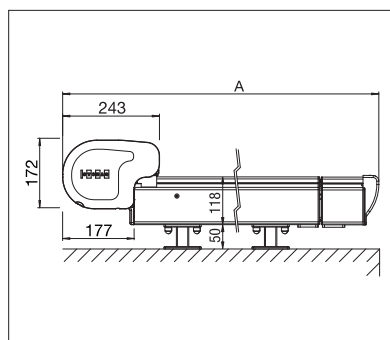

- Självbärande kassettkonstruktion
- Genomgående skydd upp till 7 m bredd
- Hög dukspänning tack vare integrerade gastryckfjädrar
- Vackert utformade sidoavslutningsdelar
- Kabel/kontakt är integrerade i sidokåpan
- Lätt och flexibel montering på vinterträdgård tack vare olika typer av monteringsfästen
- Styrskenor kan förskjutas inåt steglöst upp till 100 cm
- Patenterad utskjutningsmekanism: Ytterligare utfällningsbar del på upp till max. 140 cm för optimalt solskydd (PS6100)

PS6000

min. 100 cm
max. 600/700 cmmin. 110 cm
max. 600/700 cm

PS6100 PLUS

min. 100 cm
max. 600/700 cmmin. 185 cm
max. 600/700 cm

Tekniska måttangivelser i millimeter

PS6000 Sidovy

PS6100 Sidovy

EN 13561