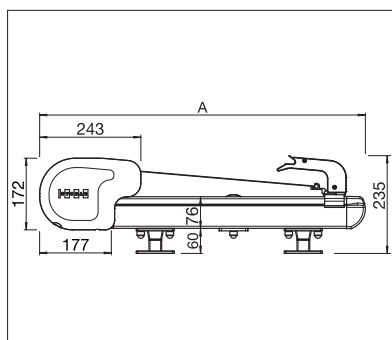

- Självbärande kassettkonstruktion
- Genomgående skydd upp till 7 m bredd
- Hög dukspänning tack vare integrerade gastryckfjädrar
- Vackert utformade sidoavslutningsdelar
- Kabel/kontakt är integrerade i sidokåpan
- Lätt och flexibel montering på vinterträdgård tack vare olika typer av monteringsfästen
- Styrskenor kan förskjutas inåt steglöst upp till 100 cm
- Patenterad utskjutningsmekanism: Ytterligare utfällningsbar del på upp till max. 140 cm för optimalt solskydd (PS6100)

PS6000

min. 100 cm
max. 600/700 cmmin. 110 cm
max. 600/700 cm

PS6100 PLUS

min. 100 cm
max. 600/700 cmmin. 185 cm
max. 600/700 cm

Tekniska måttangivelser i millimeter

PS6000 Sidovy

PS6100 Sidovy

EN 13561