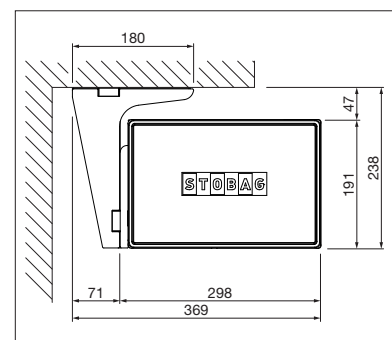

Takmontering

COLORS

Upptäck de olika möjligheterna som finns vid val av ramfärg.

FABRICS

Välj bland ett stort utbud av material och färger.

ELECTRICS

Ökad komfort tack vare system för automatisering, styrning och belysning.