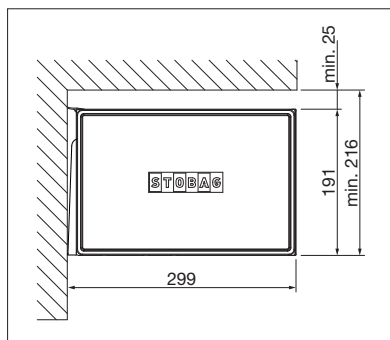

Väggmontering