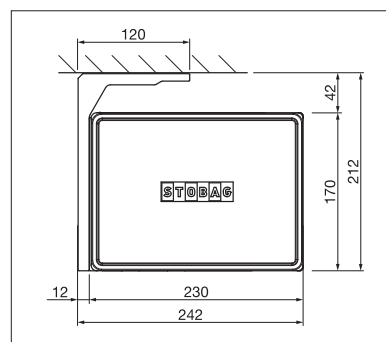

Takmontering

GARANTIREGISTRERING KRÄVS