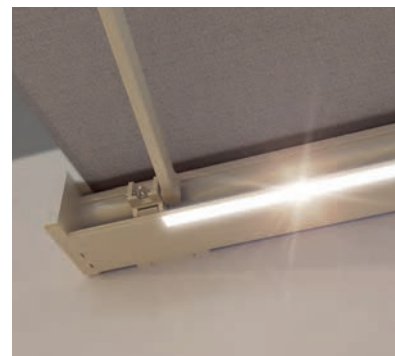

LED-belysning

reddot award 2017
winner

- Försluten kassett skyddar mot påverkan från väder och vind
- Modern, kubformad design
- Olika monteringsmöjligheter på väggen, under taket eller på takbjälkarna
- Flexibel placering av beslag mot vägg/tak
- Markisens lutning är justerbar mellan 5° och 35°
- Integrerad vippled

Tillval:

- LED-belysning integrerad i kassetten

BX4000

 min. 214 cm
 max. 600 cm

 min. 150 cm
 max. 300 cm

 * Beroende på produkt och utförande kan vindhållfasthetsklassen variera

Tekniska måttangivelser i millimeter

Väggmontering

Takmontering

GARANTIREGISTRERING KRÄVS

Fyrkantig design med integrerad LED-belysning

Vinkelled i ny design

Elektronisk sänkbar volang och LED-belysning i utfallsprofilen

BX4500

- Markis med kubformad kassett för medelstora till stora terrasser
- Flexibel placering av konsoler
- Integrerad vinkelled
- Elektronikenhet monterad i kassetten