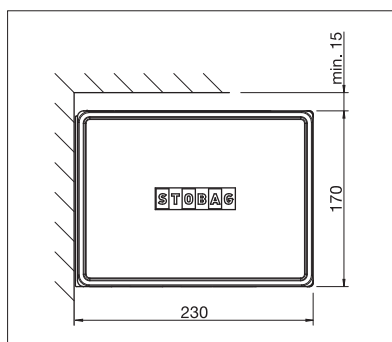

LED-belysning

reddot award 2017
winner

- Försluten kassett skyddar mot påverkan från väder och vind
- Modern, kubformad design
- Olika monteringsmöjligheter på väggen, under taket eller på takbjälkarna
- Flexibel placering av beslag mot vägg/tak
- Markisens lutning är justerbar mellan 5° och 35°
- Integrerad vippled

Tillval:

- LED-belysning integrerad i kassetten

BX4000

 min. 214 cm
 max. 600 cm

 min. 150 cm
 max. 300 cm

 * Beroende på produkt och utförande kan vindhållfasthetsklassen variera

Tekniska måttangivelser i millimeter