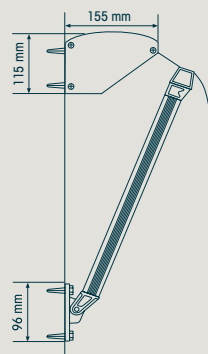

FM1400

KONSTRUKTION

43 mm valsör i stål vid bandreglage och 54 mm valsör i aluminium vid motorreglage. Övrig konstruktion är i vit-silver eller antracitlackerad aluminium. Armarna är också i aluminium och komponenterna i dem är av stål. Armarna har också justerbar spänning för förbättrad vävsträckning.

KONSTRUKTION

70 mm valsör i stål med övriga delar av vit-silver eller antracitlackerad aluminium. Armarna är också i aluminium och komponenterna i dem är i zink. Armarna har justerbar spänning för högsta styrka och vävsträckning.

MAXBREDD: 600 CM

MAXUTFALL: 100 CM

FM1550

Denna modell bygger på samma kassett som FM1500 men är utrustad med kraftfullare armar och passar därför perfekt till större och mer utsatta lägen.

KONSTRUKTION

70 mm valsör i stål med övriga delar av vit-silver eller antracitlackerad aluminium. Armarna är också i aluminium och komponenterna i dem är i zink. Armarna har justerbar spänning för högsta styrka och vävsträckning.

KONSTRUKTION

Valsröret är 70 mm och är av stål. Övrig konstruktion är i aluminium. Armarna är också i aluminium och komponenterna i dem är i zink. Extra kraftiga armar ger bra vävsträckning. Frontprofilen är 43 x 46 mm.