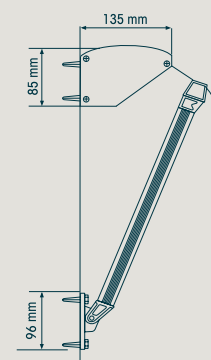

Rak front utan kappa.