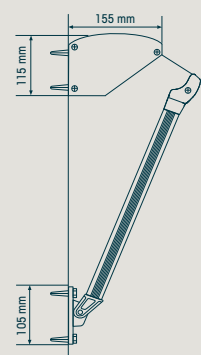

FM1500

Kraftig fönstermarkis som passar de flesta fönster och byggnader. Aluminiumkassetten skyddar väven mot regn och smuts i infällt läge. Det finns möjlighet att seriekoppla denna markis.

KONSTRUKTION

70 mm valsör i stål med övriga delar av vit-silver eller antracitlackerad aluminium. Armarna är också i aluminium och komponenterna i dem är i zink. Armarna har justerbar spänning för högsta styrka och vävsträckning.

MANÖVRERING

Beroende av modell och önskad komfort sker manövrering antingen manuellt via dragband eller via en motor som i kombination med tillval, bekvämt kan fjärrmanövreras och styras av en sol- och vindsensor. Det går att koppla ihop flera enheter och manövreras då från en kontroll.

MAXBREDD: 600 CM

MAXUTFALL: 100 CM

FM1550

Denna modell bygger på samma kassett som FM1500 men är utrustad med kraftfullare armar och passar därför perfekt till större och mer utsatta lägen.

KONSTRUKTION

70 mm valsör i stål med övriga delar av vit-silver eller antracitlackerad aluminium. Armarna är också i aluminium och komponenterna i dem är i zink. Armarna har justerbar spänning för högsta styrka och vävsträckning.

MANÖVRERING

Beroende av modell och önskad komfort sker manövrering antingen manuellt via dragband eller via en motor som i kombination med tillval, bekvämt kan fjärrmanövreras och styras av en sol- och vindsensor.

MAXBREDD: 600 CM

MAXUTFALL: 120 CM